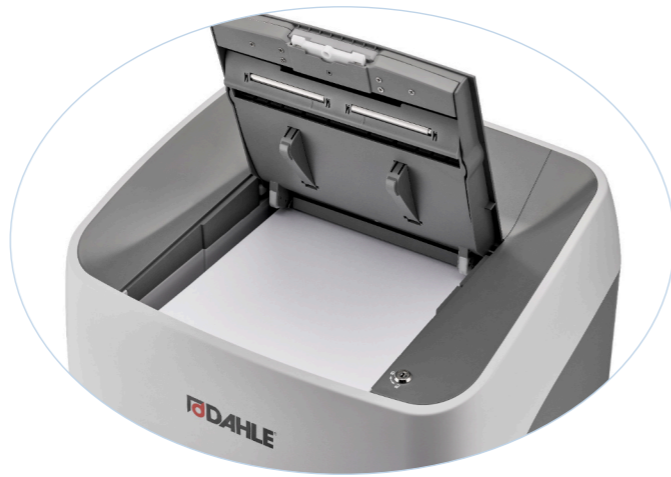

35314

P-4

Eigenschaften

- Automatischer Papiereinzug bis zu 300 Blatt (80 g/m²) abschliessbar
- Manueller Papiereinzug 12-14 Blatt (80g/m²)
- Integrierte Lichtschranke für automatischen Start-Stopp
- Nützliche Füllstandsanzeige durch Sichtfenster
- Optische Überlastungsanzeige
- Automatischer Motorstopp, Herausziehbarer Auffangbehälter
- Energiesparfunktion mit automatischer Geräteabschaltung nach 30 Minuten Nicht-Gebrauch
- Sehr leise (60 dB)
- Sicherheitsschloss mit Schlüssel, um Diebstahl von sensiblen Daten zu verhindern
- Öl- und wartungsfreier Betrieb
- Automatischer Motorstopp
- Masse (HxBxT): 642 x 432 x 355 mm

ShredMATIC®

Komfortabler und zeitsparender automatischer Papiereinzug

35090

Eigenschaften

- Automatischer Papiereinzug bis zu 90 Blatt (80g/m²)
- Manueller Papiereinzug bis zu 10 Blatt (80g/m²)
- Elektronische Anzeige bei vollem Behälter; sowie Füllstandsanzeige durch Sichtfenster
- Optische Überlastungsanzeige
- Herausziehbarer Auffangbehälter
- Integrierte Lichtschranke für automatischen Start-Stopp
- Öl- und wartungsfreier Betrieb
- Komfortable Gleitrollen für mehr Mobilität
- Sehr leise (62 dB)
- Masse (HxBxT): 506 x 367 x 263 mm

35150

Eigenschaften

- Automatischer Papiereinzug bis zu 150 Blatt (80g/m²)
- Manueller Papiereinzug bis zu 7-9 Blatt (80g/m²)
- Integrierte Lichtschranke für automatischen Start-Stopp
- Nützliche Füllstandsanzeige durch Sichtfenster
- Öl- und wartungsfreier Betrieb
- Optische Überlastungsanzeige
- Herausziehbarer Auffangbehälter
- Komfortable Gleitrollen für mehr Mobilität
- Sehr leise (60 dB)
- Masse (HxBxT): 537 x 354 x 298 mm