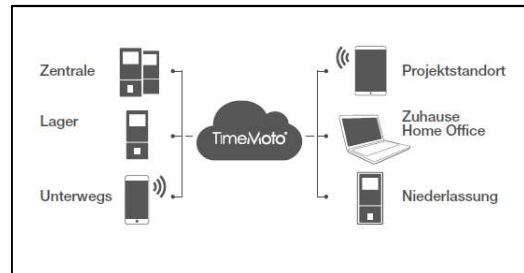

SSTM828
Fr. 785.00

TimeMoto Cloud – alle TM-Cloud Preise gelten für ein Jahres-Abo (ab Start für 12 Monate)

TimeMoto®

TimeMoto **TM-838** **ZEITERFASSUNGS SYSTEM** **Unternehmen**

- Bis zu 2.000 Benutzer
- Identifizierung über RFID / 3-D-Gesichtserkennung / Pincode
- Touch-sense Tasten
- 3,5" TFT Display
- Ein- oder 2-fache Identifizierung
- Bis zu 100.000 Zeiteinträge
- Cloud-fähig
- Datenaustausch über Ethernet / WiFi / USB Host
- Incl. TM-PC-Software
 - Echtzeit-Anwesenheitsdaten
 - Umfassende und detaillierte Protokollierung
 - Export in Excel und .csv
 - Mitarbeiter/Schichtplanung (TM-Plus)
 - Urlaubs-/Feiertagsplanung (TM-Plus) uvm.

Kompatibel mit:

RFID KARTEN RF-100

RFID SCHLÜSSELANHÄNGER RF-110

TimeMoto Cloud – Software als Dienstleistung

TimeMoto Cloud – "Stempeln" von jedem Ort

ZEITERFASSUNGSLÖSUNGEN

3 YEAR
WARRANTY

Artikelnummer:
Empf. VP. inkl. MWSt.