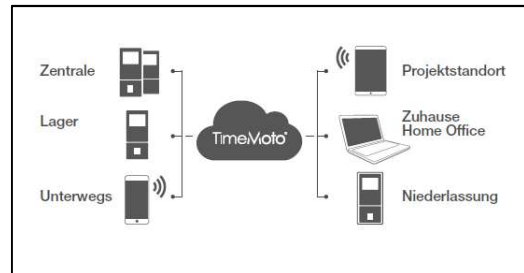

SSTM818
Fr. 645.00

TimeMoto Cloud – alle TM-Cloud Preise gelten für ein Jahres-Abo (ab Start für 12 Monate)

TimeMoto®

TimeMoto **TM-828** **ZEITERFASSUNGS SYSTEM** **Unternehmen**

- Bis zu 2.000 Benutzer
- Identifizierung über RFID / Fingerprint / Pincode
- Touch-sense Tasten
- 3,5" TFT Display
- Ein- oder 2-fache Identifizierung
- Bis zu 100.000 Zeiteinträge
- Cloud-fähig
- Datenaustausch über Ethernet / WiFi / USB Host
- Incl. TM-PC-Software
 - Echtzeit-Anwesenheitsdaten
 - Umfassende und detaillierte Protokollierung
 - Export in Excel und .csv
 - Mitarbeiter/Schichtplanung (TM-Plus)
 - Urlaubs-/Feiertagsplanung (TM-Plus) uvm.

Kompatibel mit:

RFID KARTEN RF-100

RFID SCHLÜSSELANHÄNGER RF-110

TimeMoto Cloud – Software als Dienstleistung

TimeMoto Cloud – "Stempeln" von jedem Ort

ZEITERFASSUNGSLÖSUNGEN

3 YEAR
WARRANTY

Artikelnummer:
Empf. VP. inkl. MWSt.