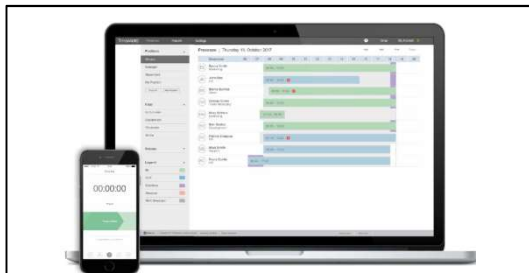

TimeMoto Cloud – Software als Dienstleistung