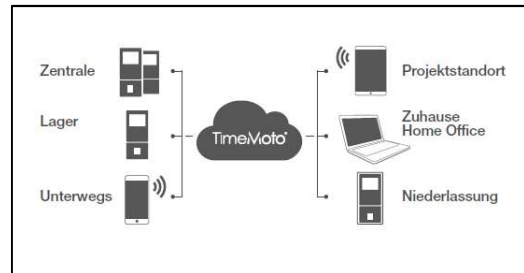

SSTM616
Fr. 498.00

TimeMoto Cloud – alle TM-Cloud Preise gelten für ein Jahres-Abo (ab Start für 12 Monate)

TimeMoto®

TimeMoto **TM-626** ZEITERFASSUNGS SYSTEM Arbeitsgruppen

- Bis zu 200 Benutzer
- Identifizierung über RFID / Fingerprint / Pincode
- Haptische Tasten
- 2,8" TFT Display
- Ein- oder 2-fache Identifizierung
- Bis zu 10.000 Zeiteinträge
- Cloud-fähig
- Datenaustausch über Ethernet / WiFi / USB Host
- Incl. TM-PC-Software
 - Echtzeit-Anwesenheitsdaten
 - Umfassende und detaillierte Protokollierung
 - Export in Excel und .csv
 - Mitarbeiter/Schichtplanung (TM-Plus)
 - Urlaubs-/Feiertagsplanung (TM-Plus) uvm.

Kompatibel mit:

RFID KARTEN RF-100

RFID SCHLÜSSELANHÄNGER RF-110

TimeMoto Cloud – Software als Dienstleistung

TimeMoto Cloud – "Stempeln" von jedem Ort

ZEITERFASSUNGSLÖSUNGEN

**3 YEAR
WARRANTY**

Artikelnummer:
Empf. VP. inkl. MWSt.