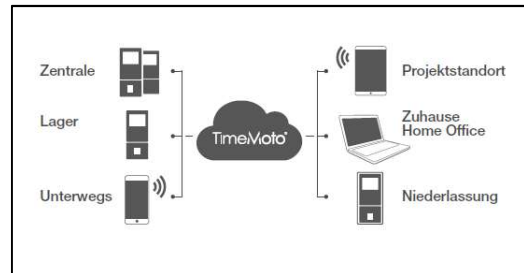

TimeMoto **CLOUD PLUS**

Zusätzliche Funktionen zu TimeMoto **CLOUD**

- Urlaub/Jahresurlaub/Abwesenheit
- Lohngruppen/Überstunden
- Schichtplanung
- Export an Lohnsoftware

Artikelnummer	Empf. VP. inkl. MWSt.
SSTMCloud	Fr. 194.00
SSTMCloud plus	Fr. 312.00
SSTM25Cloud (25 Lizenzen)	Fr. 96.00
SSTM100Cloud (100 Lizenzen)	Fr. 366.00
SSRF100 (RFID Karten)	Fr. 64.00
SSRF110 (RFID Schlüsselanhänger)	Fr. 74.50

TimeMoto Cloud – Software als Dienstleistung

TimeMoto Cloud – "Stempeln" von jedem Ort

TimeMoto Cloud – alle TM-Cloud Preise gelten für ein Jahres-Abo (ab Start für 12 Monate)

TimeMoto **RF-150**
RFID-LESEGERÄT
AKTIVIEREN SIE NEUE RFID-KARTEN,
WO IMMER SIE MÖCHTEN