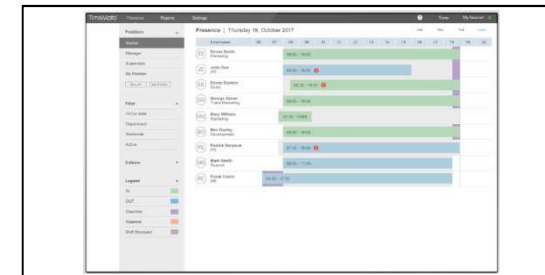

Automatisches Back-Up