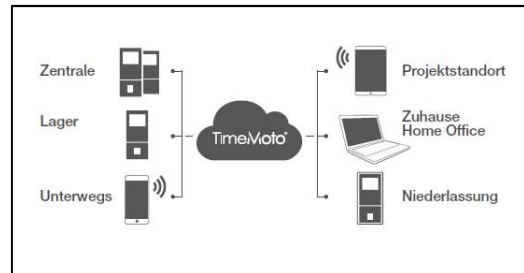

SSTM626
Fr. 645.00

TimeMoto Cloud – alle TM-Cloud Preise gelten für ein Jahres-Abo (ab Start für 12 Monate)

TimeMoto®

TimeMoto **TM-818** **ZEITERFASSUNGS SYSTEM** **Unternehmen**

- Bis zu 2.000 Benutzer
- Identifizierung über RFID / Pincode
- Touch-sense Tasten
- 3,5" TFT Display
- Ein- oder 2-fache Identifizierung
- Bis zu 100.000 Zeiteinträge
- Cloud-fähig
- Datenaustausch über Ethernet / WiFi / USB Host
- Incl. TM-PC-Software
 - Echtzeit-Anwesenheitsdaten
 - Umfassende und detaillierte Protokollierung
 - Export in Excel und .csv
 - Mitarbeiter/Schichtplanung (TM-Plus)
 - Urlaubs-/Feiertagsplanung (TM-Plus) uvm.

Kompatibel mit:

RFID KARTEN RF-100

RFID SCHLÜSSELANHÄNGER RF-110

TimeMoto Cloud – Software als Dienstleistung

TimeMoto Cloud – "Stempeln" von jedem Ort

ZEITERFASSUNGSLÖSUNGEN

3 YEAR
WARRANTY

Artikelnummer:
Empf. VP. inkl. MWSt.