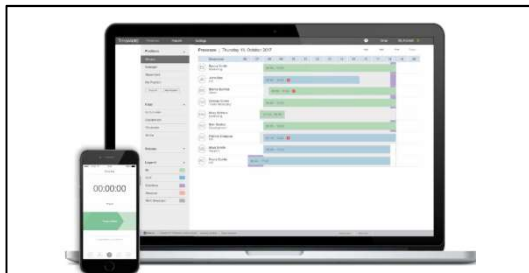

SSTM838
Fr. 855.00

TimeMoto Cloud – alle TM-Cloud Preise gelten für ein Jahres-Abo (ab Start für 12 Monate)

TimeMoto **Cloud** Software als Dienstleistung

TimeMoto **CLOUD**

- 25 Benutzer
- Unterstützt mehrere Zeiterfassungsterminals
- Dienstpläne (regulär/flexibel)
- Benutzerrechteverwaltung (3 Levels)
- Projekt/Arbeitscodes
- Reporting
- Bearbeitbare Buchungszeiten
- Export zu CSV, PDF, EXCEL
- Mobiles "Stempeln" (PC, Smartphone, Tablet)
- Benachrechteigungen per Email

TimeMoto **CLOUD PLUS**

Zusätzliche Funktionen zu TimeMoto **CLOUD**

- Urlaub/Jahresurlaub/Abwesenheit
- Lohngruppen/Überstunden
- Schichtplanung
- Export an Lohnsoftware

Artikelnummer	Empf. VP. inkl. MWSt.
SSTMCloud	Fr. 194.00
SSTMCloud plus	Fr. 312.00
SSTM25Cloud (25 Lizenzen)	Fr. 96.00
SSTM100Cloud (100 Lizenzen)	Fr. 366.00
SSRF100 (RFID Karten)	Fr. 64.00
SSRF110 (RFID Schlüsselanhänger)	Fr. 74.50