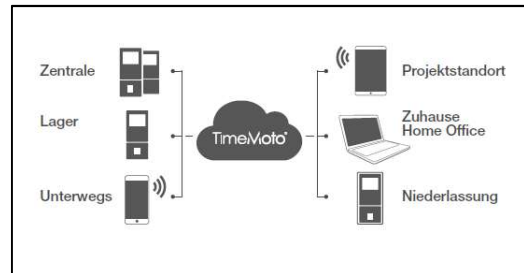

Kompatibel mit:

RFID KARTEN RF-100

RFID SCHLÜSSELANHÄNGER RF-110

**3 YEAR
WARRANTY**

TimeMoto Cloud – Software als Dienstleistung

TimeMoto Cloud – "Stempeln" von jedem Ort

Artikelnummer:
Empf. VP. inkl. MWSt.

SSTM616
Fr. 498.00

TimeMoto Cloud – alle TM-Cloud Preise gelten für ein Jahres-Abo (ab Start für 12 Monate)

TimeMoto®

TimeMoto **TM-626** ZEITERFASSUNGS SYSTEM Arbeitsgruppen

- Bis zu 200 Benutzer
- Identifizierung über RFID / Fingerprint / Pincode
- Haptische Tasten
- 2,8" TFT Display
- Ein- oder 2-fache Identifizierung
- Bis zu 10.000 Zeiteinträge
- Cloud-fähig
- Datenaustausch über Ethernet / WiFi / USB Host
- Incl. TM-PC-Software
 - Echtzeit-Anwesenheitsdaten
 - Umfassende und detaillierte Protokollierung
 - Export in Excel und .csv
 - Mitarbeiter/Schichtplanung (TM-Plus)
 - Urlaubs-/Feiertagsplanung (TM-Plus) uvm.